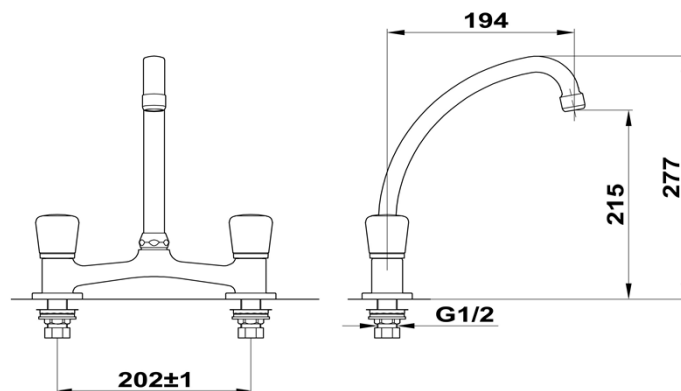

MALLORCA Combinación 8'' (Liria)

teka
KÜCHENTECHNIK

Características.

- » Modelo para lavaplatos
- » Superficie cromada de aprox. 12,5 micras Niquel-Cromo
- » Aireador metálico anticalcáreo.
- » Caño giratorio.
- » Cartucho de compresión de elevada resistencia.
- » Manillas metálicas
- » Especial para lavaplatos de combinación
- » Garantía 5 Años.

Diagrama Producto

Código de producto

370420200

Código EAN

8413509208525