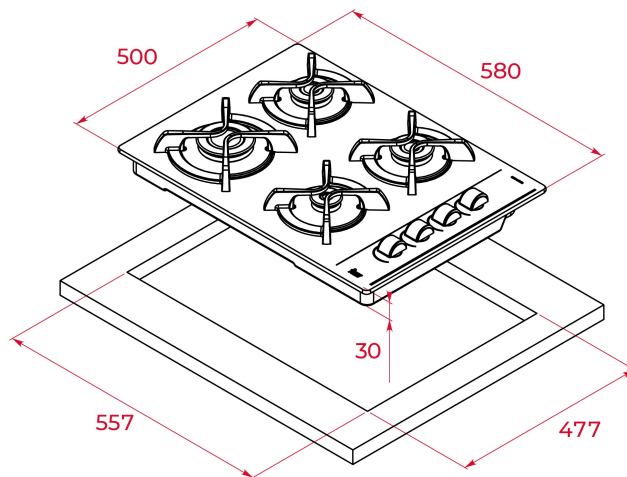

Encimera de cocción gas

Parrillas de fundición

Autoencendido en cada quemador

Dimensiones: 580 x 500 mm

4 zonas de cocción:

1 quemador rápido 2,75 kw

2 quemadores semi-rápidos 1,65 kw

1 quemador auxiliar 0.9 kw.

## DIMENSIONES

**Altura del producto (mm):** 83  
**Anchura del producto (mm):** 580  
**Profundidad del producto (mm):** 500  
**Longitud del producto (mm):** 557  
**Peso del producto (Kg):**

### MEDIDAS DE AJUSTE

**Built-in Ancho (mm):** 553  
**Incorporado en profundidad (mm):** 473